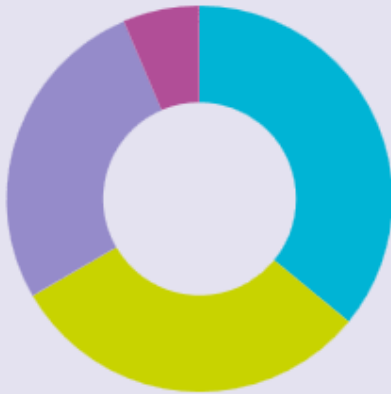

ATLAS

QUELLES SONT LES **CARACTÉRISTIQUES DES EMPLOIS ET DES SALARIÉS** DE CET
OPCO EN RÉGION ?

RÉPARTITION DES SALARIÉS PAR CSP

- 36 % ■ Cadres et professions intellectuelles supérieures (17 % tous secteurs)
- 31 % ■ Professions intermédiaires (28 % tous secteurs)
- 27 % ■ Employés (35 % tous secteurs)
- 6 % ■ Ouvriers (20 % tous secteurs)

90 %

des salariés occupent un emploi sans limite de durée (85 % tous secteurs)

85 %

des salariés sont à temps complet (82 % tous secteurs)

50 %

de femmes (51 % tous secteurs)

20 %

de personnes de moins de 30 ans (19 % tous secteurs)